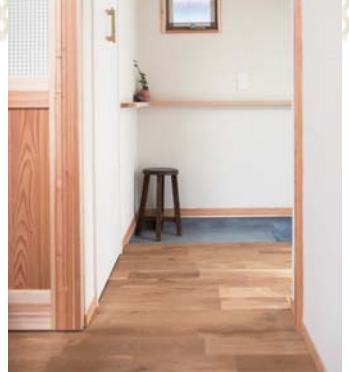

○Lavatory

横長に広く確保された洗面台。横の収納扉を開くと鏡が出てくる。テーブル部分もアイロンをかけた洗濯物をたたんだり活躍

○Kitchen

奥さまのご実家から運んだ昔ながらの食器棚が、ジャストサイズで納まる設計。正面の窓からはまばゆい朝日が差し込むという

○Entrance Hall

玄関は「長崎材木店」の住まいの特徴である炭を練り込んだ土間。上り下りしやすいよう段差を付け、棚は手すり代わりになる設計

○LDK
家族4人がくつろぐ家の中心・LDKはもっとも日当たりがよい位置に。お気に入りのアンティーク家具もナチュラルな木の空間に美しく調和する

上・LDKから玄関を眺めた様子。土間に置いたイスがアート作品のように見える設計 / 下・壁を取り除き天井は吹き抜けに。階段も見せる造りになり、空間に広がり生まれた

RENOVATION CASE 02 長崎材木店 リノベーション 糟屋郡新宮町 K 邸

木の香り、清々しい空気
まるで自然の中にいるみたい