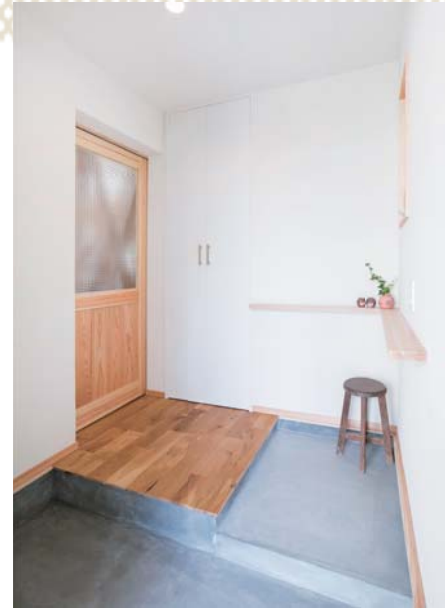

○Lavatory

横長に広く確保された洗面台。横の収納扉を開くと鏡が出てくる。テーブル部分もアイロンをかけた洗濯物をたたんだり活躍

○Kitchen

奥さまのご実家から運んだ昔ながらの食器棚が、ジャストサイズで納まる設計。正面の窓からはまばゆい朝日が差し込むという

○Entrance Hall

玄関は「長崎材木店」の住まいの特徴である炭を練り込んだ土間。上り下りしやすいよう段差を付け、棚は手すり代わりになる設計

○LDK
家族4人がくつろぐ家の中心・LDKはもっとも日当たりがよい位置に。お気に入りのアンティーク家具もナチュラルな木の空間に美しく調和する

上・LDKから玄関を眺めた様子。土間に置いたイスがアート作品のように見える設計 / 下・壁を取り除き天井は吹き抜けに。階段も見せる造りになり、空間に広がり生まれた

RENOVATION CASE 02 長崎材木店 リノベーション 糟屋郡新宮町 K 邸

木の香り、清々しい空気
まるで自然の中にいるみたい