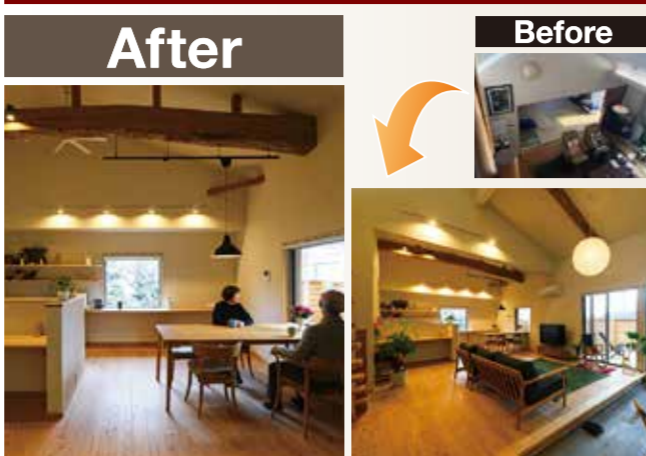

築70年の納屋を蘇らせた隠れ家的コーヒーショップ

築70年の納屋をコーヒーショップにリノベーション。自宅をリノベした時に仕上がりを感じていただきたる依頼いただきました。イメージしたのは、古く味のある雰囲気や建材を活かしつつ、趣味を楽しむ隠れ家のような雰囲気。完成した空間は、厨房、ガレージ、ロフトと大きく3つの要素に分かれ、古い建材はきれいにして活かし、新しい素材と調和してきれいな過ぎ過ぎない雰囲気のあるお店になりました。色んなお客様が来てくれるお店になって欲しいとご満足いただきました。

落ち着いた大人の「上質な暮らし」が叶う家

ご主人のご両親が暮らしていた築17年の家をフルリノベーション。和室の壁と天井を取り去り、隣接していた吹き抜けのリビングと一体化。和室があった場所にはカウンターキッチン+ダイニングを新たに設け、ダイニングスペースも確保。窓の向こうにウッドデッキが広がる、明るく開放的なLDKに生まれ変わりました。薪ストーブの前で、ご主人はゴルフのバター練習。キッチンでは奥様が窓の外を眺めながら料理を。ご夫婦がそれぞれの時間を大切にしながら、充実した暮らしができるお家になりました。